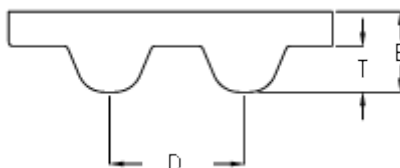

Varenummer: 602932750226
Beskrivelse: Gates tandrem POWERGRIP®
GTX 1040 8MX 65

Mål

| | |
|----------------|-------------|
| Antal tænder = | 130 |
| Bredde = | 65 |
| D (Deling) = | 8 |
| Højde B mm = | 5.6 |
| Højde T mm = | 3.4 |
| Længde = | 1040 |
| Type = | 1040 8MX 65 |